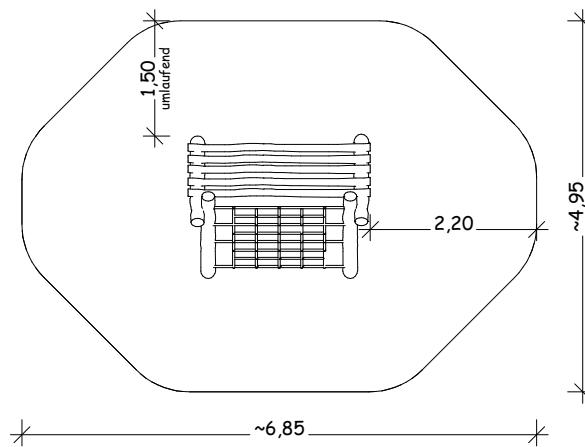

08.03.03 - Kletternetzbock
Maßstab: 1:100

Ansicht

Draufsicht

Perspektive